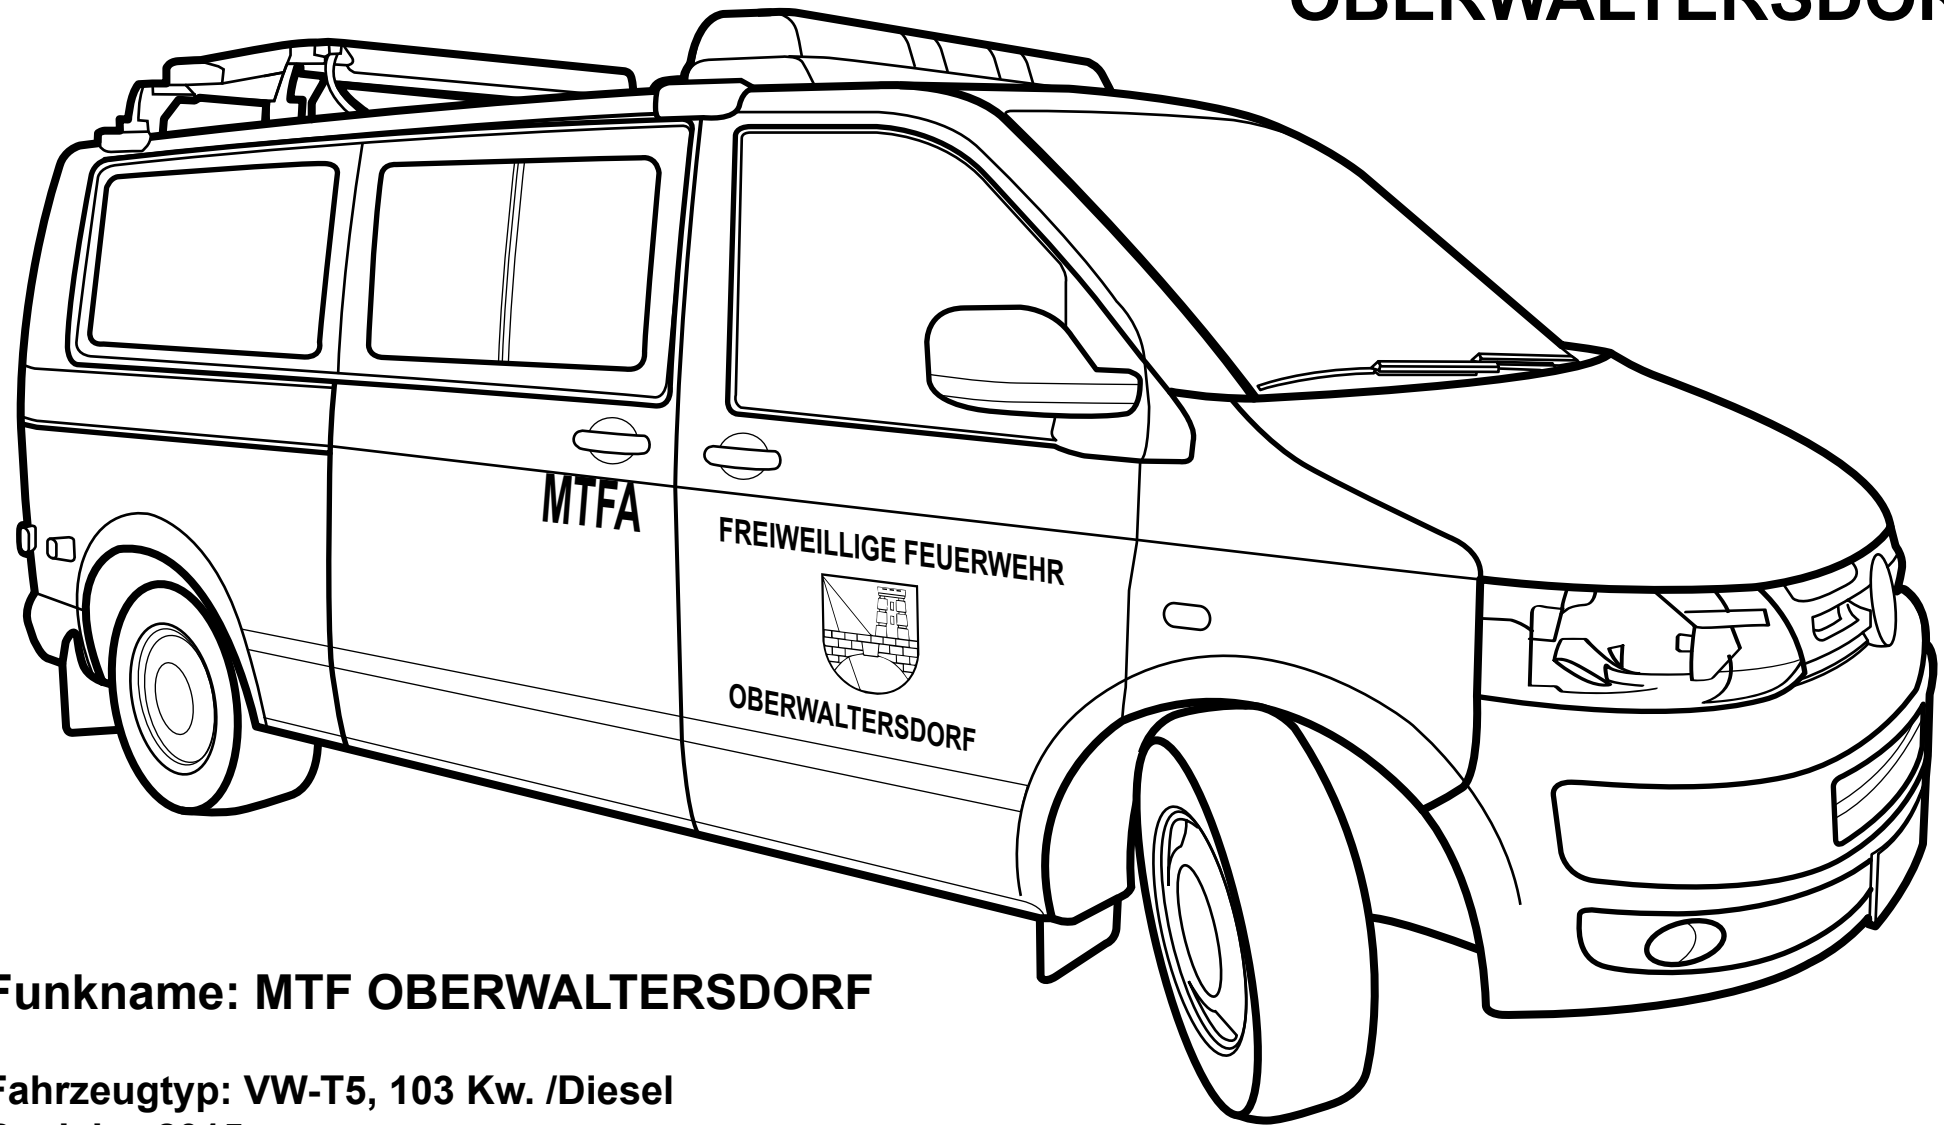

FEUERWEHR OBERWALTERSDORF

Funkname: MTF OBERWALTERSDORF

Fahrzeugtyp: VW-T5, 103 Kw. /Diesel

Baujahr: 2015

Besatzung: 1/8