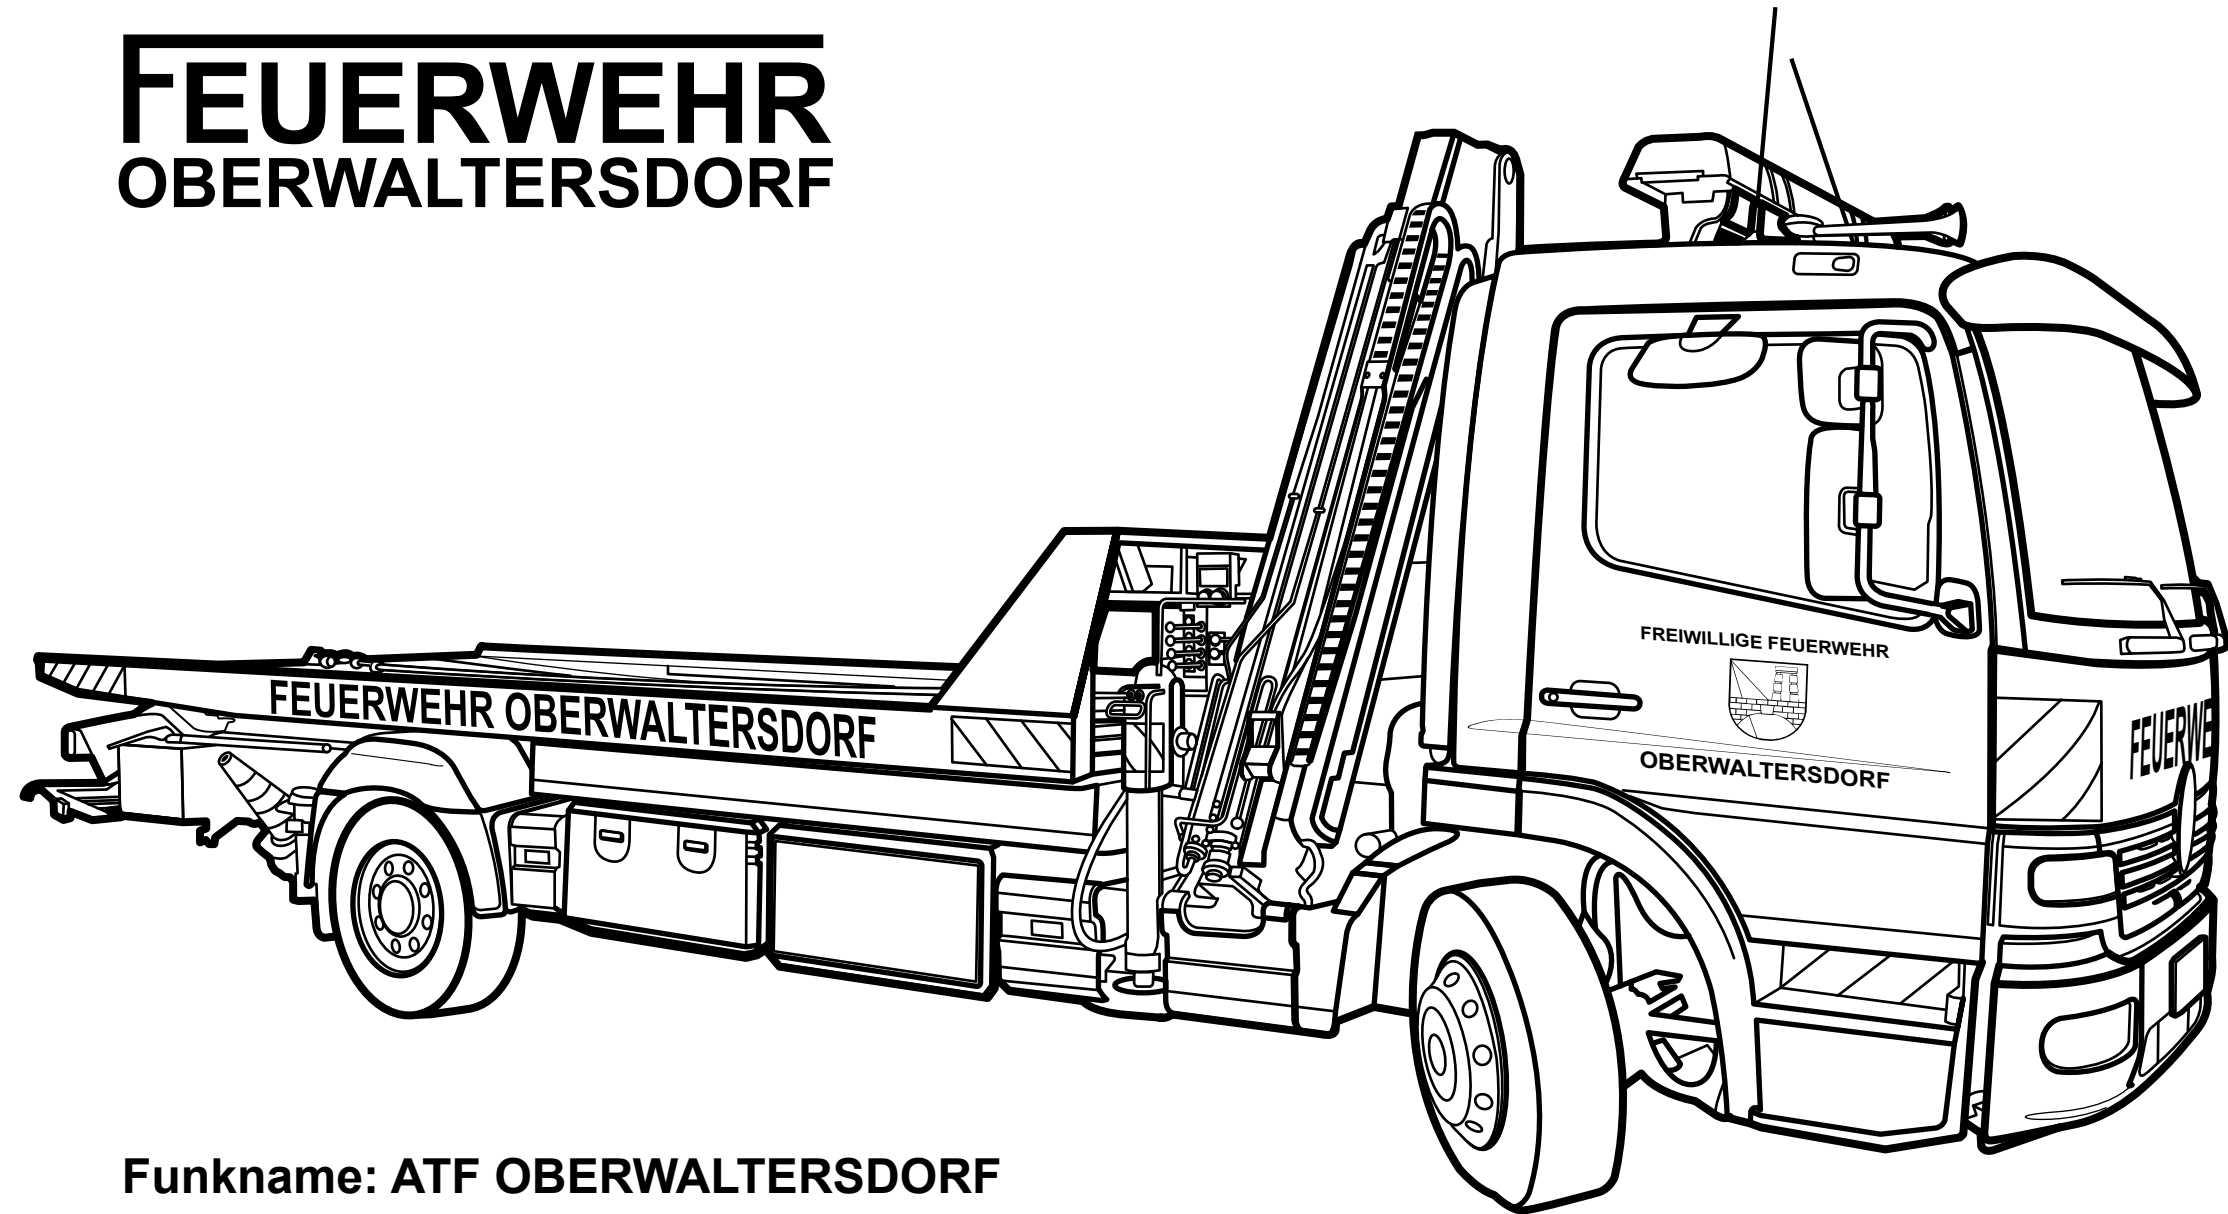

FEUERWEHR OBERWALTERSDORF

Funkname: ATF OBERWALTERSDORF

Fahrzeugtyp: Mercedes Atego 1323

Baujahr: 10/2004

Besatzung: 170kW